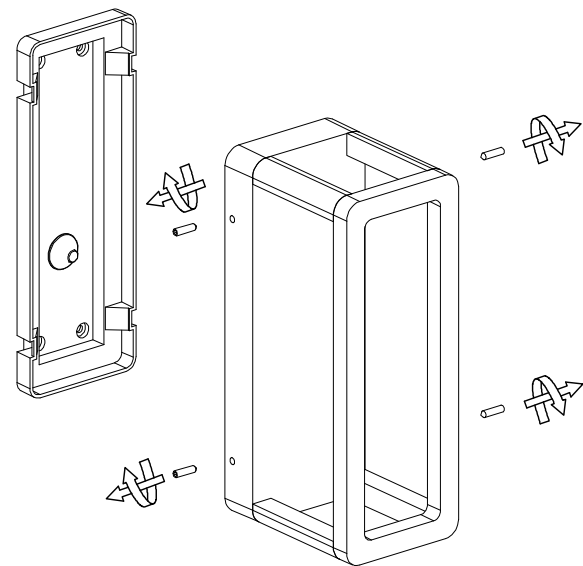

INSTRUKCJA MONTAŻU OPRAWY ARMA AR-K100

A**B****C****D****E****F**

Produkt wyposażony w źródło światła LED o klasie efektywności energetycznej G.
Aby wymienić źródło światła należy skontaktować się z producentem lub
wykwalifikowanym serwisem.