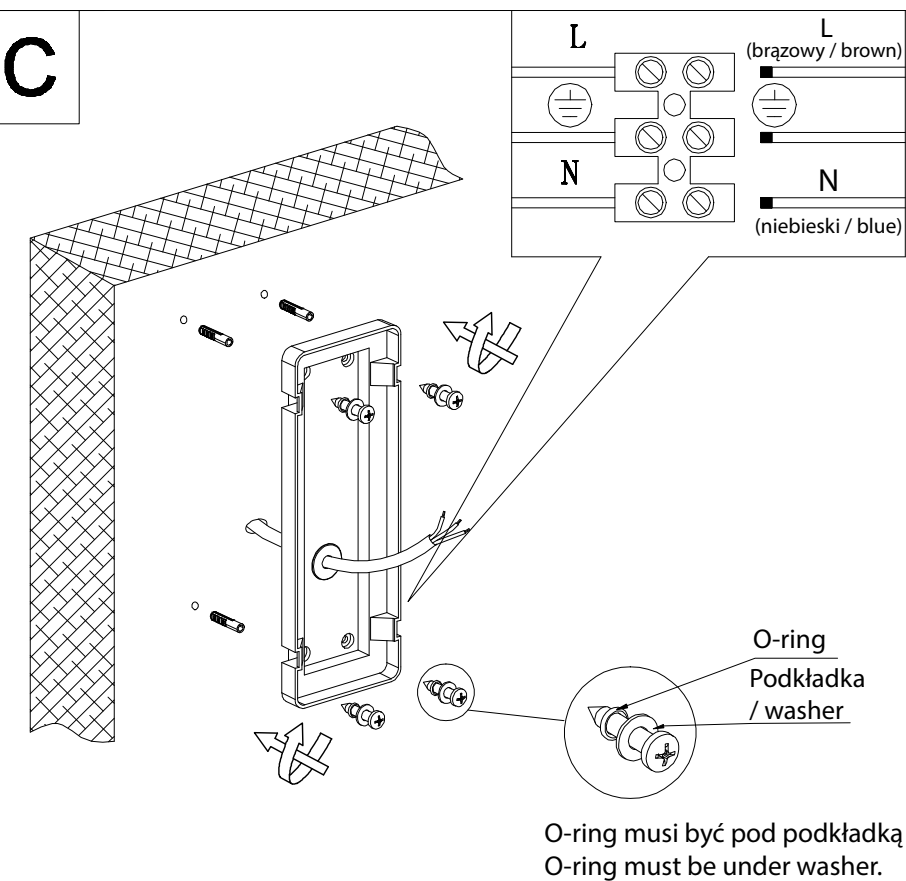

INSTRUKCJA MONTAŻU OPRAWY ARMA AR-K100

A**B****C****D****E****F**

Produkt wyposażony w źródło światła LED o klasie efektywności energetycznej G.
Aby wymienić źródło światła należy skontaktować się z producentem lub
wykwalifikowanym serwisem.

The product is equipped with a LED light source with energy efficiency class G.
To replace the light source, contact the producer or a qualified service.