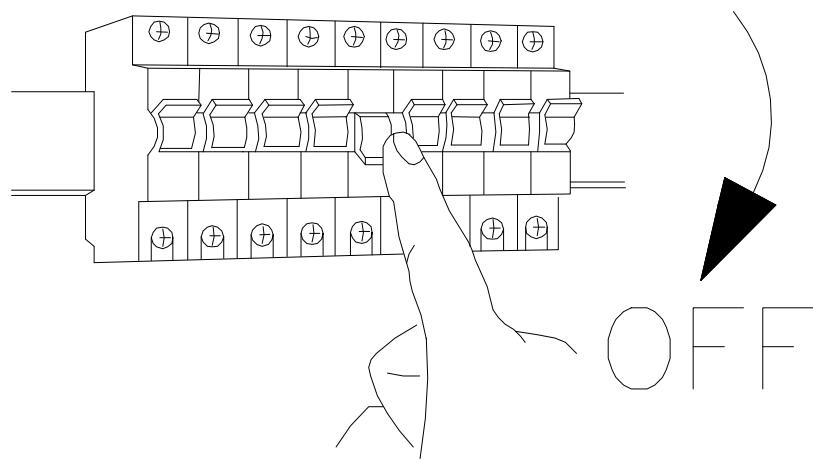

INSTRUKCJA MONTAŻU OPRAWY ARMA AR-K100

A**B****C****D****E****F**

Produkt wyposażony w źródło światła LED o klasie efektywności energetycznej G.
Aby wymienić źródło światła należy skontaktować się z producentem lub
wykwalifikowanym serwisem.