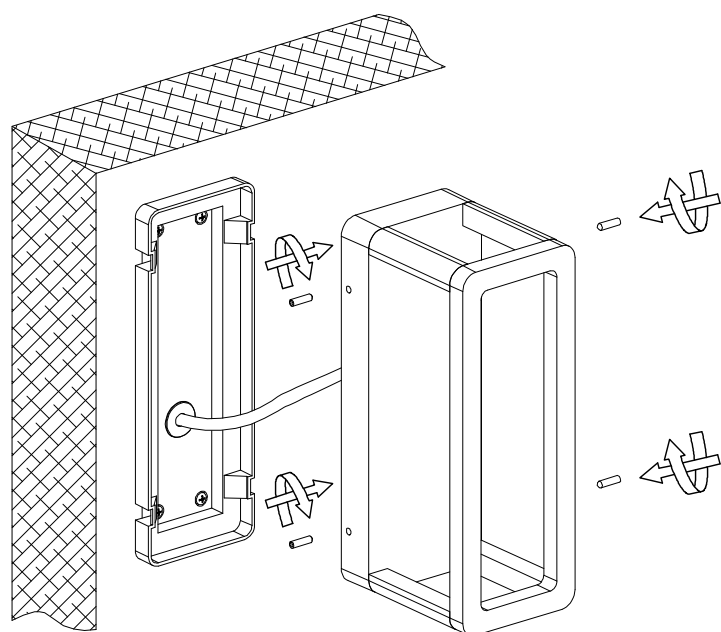

INSTRUKCJA MONTAŻU OPRAWY ARMA AR-K100

A**B****C****D****E****F**

Produkt wyposażony w źródło światła LED o klasie efektywności energetycznej G.
Aby wymienić źródło światła należy skontaktować się z producentem lub
wykwalifikowanym serwisem.