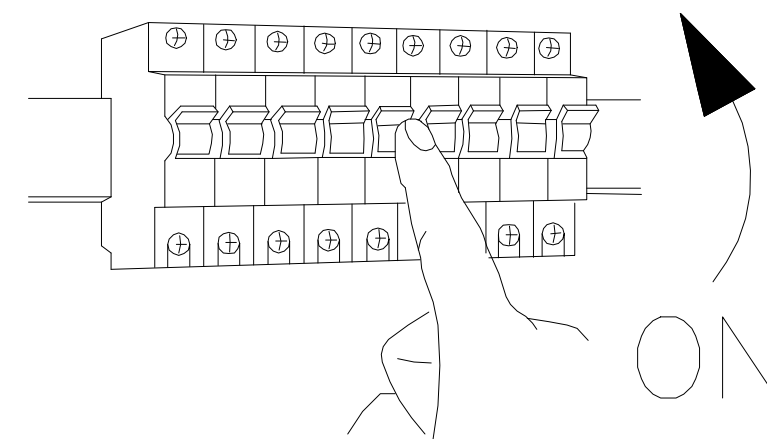

INSTRUKCJA MONTAŻU OPRAWY ARMA AR-K100

A**B****C****D****E****F**

Produkt wyposażony w źródło światła LED o klasie efektywności energetycznej G.
Aby wymienić źródło światła należy skontaktować się z producentem lub
wykwalifikowanym serwisem.

The product is equipped with a LED light source with energy efficiency class G.
To replace the light source, contact the producer or a qualified service.