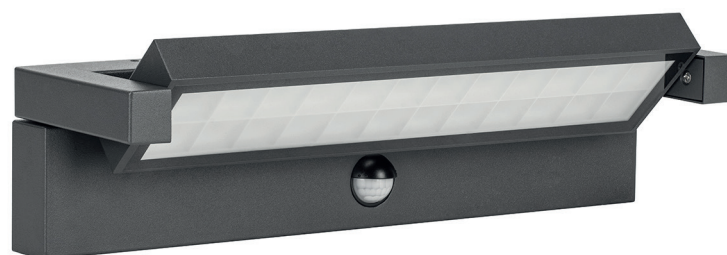

REN

KOD / CODE: RN-KPIR

Oprawa oświetleniowa elewacyjna
/ Wall lighting fixture

DANE TECHNICZNE / TECHNICAL DATA

Źródło światła: LED, 27W

/ Light source

Strumień świetlny: 2920 lm

/ Luminous flux

Barwa światła: 4000 K

/ Color temperature

MATERIAŁ / MATERIAL

Korpus / Body

- odlew aluminiowy / die-cast aluminum

Klosz / Diffuser

- szkło przezroczyste / glass

Wysokiej jakości lakier proszkowy;
półmat struktura, odporny na warunki
atmosferyczne/ High quality powder varnish, semi-matte
structure, resistant to weather conditions

INFORMACJE / INFORMATION

Posiada ruchomą głowicę pozwalającą
ukierunkować strumień światła/ Contains a movable head allowing to direct
luminous flux

KOLOR / COLOUR

ciemny popiel
/ dark gray

Wymiary podane są w centymetrach / Dimensions are given in centimeters.