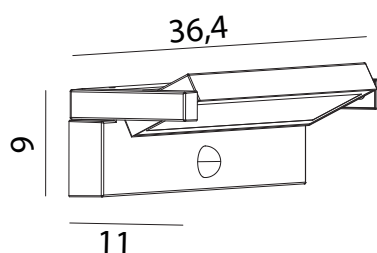

REN

KOD / CODE: RN-KPIR

Oprawa oświetleniowa elewacyjna
/ Wall lighting fixture

DANE TECHNICZNE / TECHNICAL DATA

Źródło światła: LED, 27W

/ Light source

Strumień świetlny: 2920 lm

/ Luminous flux

INFORMACJE / INFORMATION

Posiada ruchomą głowicę pozwalającą
ukierunkować strumień światła/ Contains a movable head allowing to direct
luminous flux

KOLOR / COLOUR

ciemny popiel
/ dark gray

Wymiary podane są w centymetrach / Dimensions are given in centimeters.