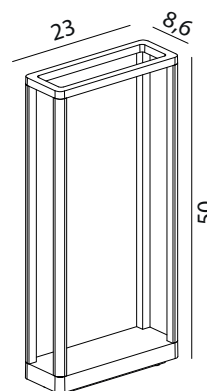

## MATERIAŁ / MATERIAL

Korpus / body

- odlew aluminiowy / die-cast aluminum

Klosz / diffuser

- szkło przezroczyste / clear glass

Wysokiej jakości lakier proszkowy;  
półmat struktura, odporny na warunki  
atmosferyczne/ High quality powder varnish, semi-matte  
structure, resistant to weather conditions

## KOLOR / COLOUR

ciemny  
popiel  
/ dark grey

RAL 7016

Wymiary podane są w centymetrach / Dimensions are given in centimeters.