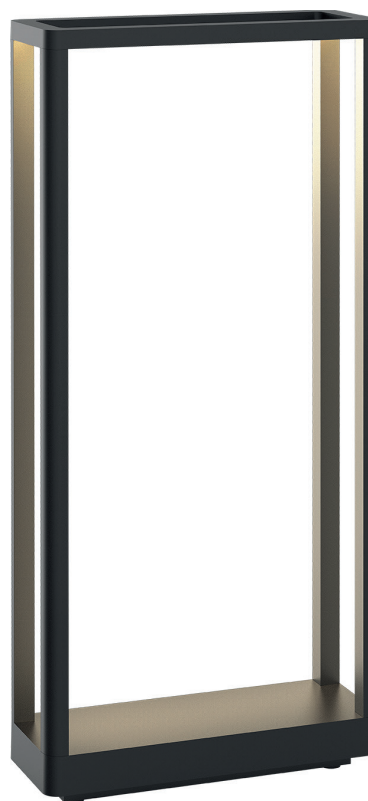

## ARMA

KOD / CODE: AR-500

Oprawa oświetleniowa stojąca  
/ Post lighting fixture

## DANE TECHNICZNE / TECHNICAL DATA

Źródło światła: LED, 9W

/ Light source

Strumień świetlny: 360 lm

/ Luminous flux

Barwa światła: 4000 K

/ Color temperature

## MATERIAŁ / MATERIAL

Korpus / body

- odlew aluminiowy / die-cast aluminum

Klosz / diffuser

- szkło przezroczyste / clear glass

Wysokiej jakości lakier proszkowy;  
półmat struktura, odporny na warunki  
atmosferyczne/ High quality powder varnish, semi-matte  
structure, resistant to weather conditions

## KOLOR / COLOUR

ciemny  
popiel  
/ dark grey

RAL 7016

Wymiary podane są w centymetrach / Dimensions are given in centimeters.