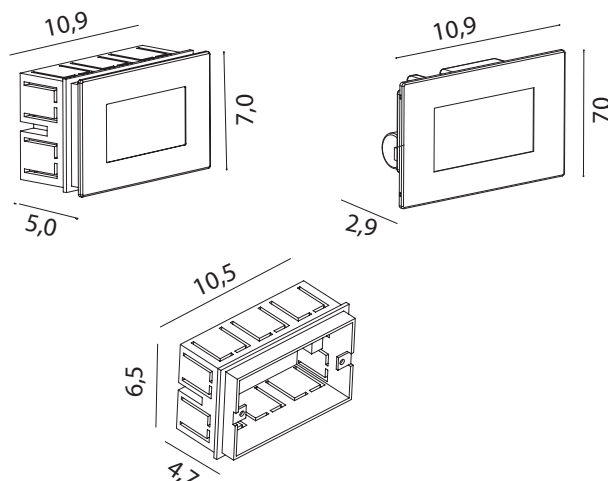

MUR GLASS

KOD / CODE: MG01

Oprawa oświetleniowa do zabudowy
/ Wall recessed light

DANE TECHNICZNE / TECHNICAL DATA

Źródło światła: LED, 2,5W 195lm
/ Light sourceBarwa światła: 4000 K
/ Color temperature

Produkt zawiera źródło światła o klasie efektywności energetycznej G

MATERIAŁ / MATERIAL

Korpus / Body

- poliwęglan / polycarbonate

Panel frontowy / frame

- szkło / glass

Puszka / Can

- poliwęglan / polycarbonate

KOLOR / COLOUR

inox
/ inox

Wymiary podane są w centymetrach / Dimensions are given in centimeters.