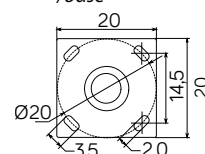

## KOLOR / COLOUR

 ciemny  
popiel  
/ dark grey
podstawa  
/base

Wymiary podane są w centymetrach / Dimensions are given in centimeters.