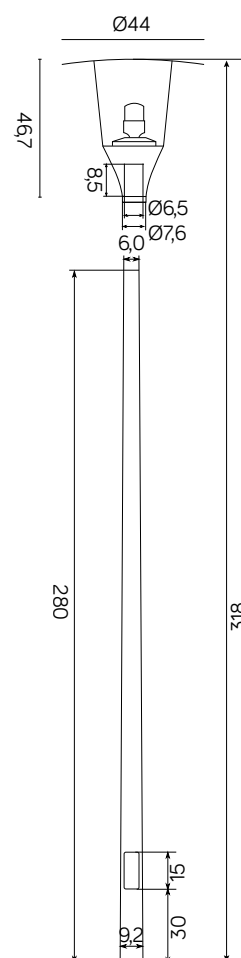

## METIS

KOD / CODE: MTS-ME27

Oprawa oświetleniowa masztowa  
/ Mast lighting fixture

## DANE TECHNICZNE / TECHNICAL DATA

Źródło światła: E27, max 100W  
/ Light source

## Słup / pole

- stal ocynkowana lakierowana proszkowo  
/ galvanized steel powdercoated

## KOLOR / COLOUR

 ciemny  
popiel  
/ dark grey
podstawa  
/base

Wymiary podane są w centymetrach / Dimensions are given in centimeters.