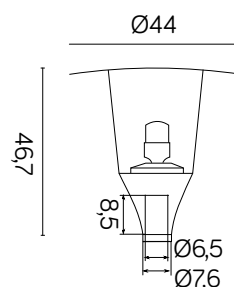

METIS

KOD / CODE: MTS-HEAD

Oprawa oświetleniowa masztowa
/ Mast lighting fixture

DANE TECHNICZNE / TECHNICAL DATA

Źródło światła: E27, max 100W
/ Light source

MATERIAŁ / MATERIAL

Głowica / Head

- odlew aluminiowy / die-cast aluminum
- poliwęglan / polycarbonate

Wymiary podane są w centymetrach / Dimensions are given in centimeters.