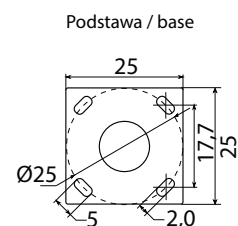

KOLOR / COLOUR

ciemny
popiel
/ dark grey

Wymiary podane są w centymetrach / Dimensions are given in centimeters.