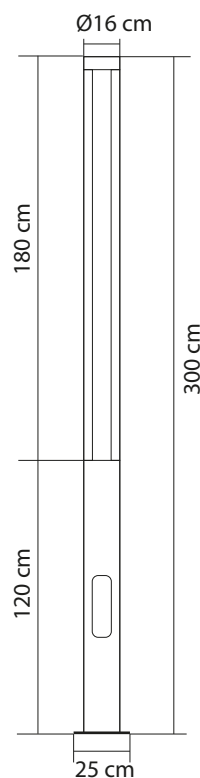

FAN MAX

KOD / CODE: FMAX-3000

Oprawa oświetleniowa stojąca
/ Post lighting fixture

DANE TECHNICZNE / TECHNICAL DATA

Źródło światła: LED, 44W

/ Light source

Strumień świetlny: 4560 lm

/ Luminous flux

Barwa światła: 4000 K

/ Color temperature

MATERIAŁ / MATERIAL

Korpus / body

- odlew aluminiowy / die-cast aluminum

Klosz / diffuser

- szkło hartowane / tempered glass

Wysokiej jakości lakier proszkowy;
półmat struktura, odporny na warunki
atmosferyczne/ High quality powder varnish, semi-matte
structure, resistant to weather conditions

KOLOR / COLOUR

ciemny
popiel
/ dark grey

Wymiary podane są w centymetrach / Dimensions are given in centimeters.