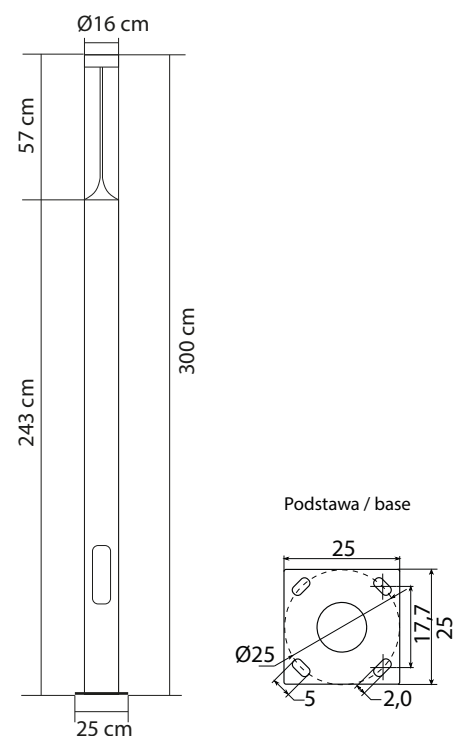

BAREL MAX

KOD / CODE: BRLMAX-3000

Oprawa oświetleniowa stojąca
/ Post lighting fixture

DANE TECHNICZNE / TECHNICAL DATA

Źródło światła: LED, 30W

/ Light source

Strumień świetlny: 2470 lm

/ Luminous flux

Barwa światła: 4000 K

/ Color temperature

MATERIAŁ / MATERIAL

Korpus / body

- odlew aluminiowy / die-cast aluminum

Klosz / diffuser

- poliwęglan (PC) / polycarbonate (PC)

Wysokiej jakości lakier proszkowy;
półmat struktura, odporny na warunki
atmosferyczne/ High quality powder varnish, semi-matte
structure, resistant to weather conditions

KOLOR / COLOUR

ciemny
popiel RAL 7016
/ dark grey

Wymiary podane są w centymetrach / Dimensions are given in centimeters.