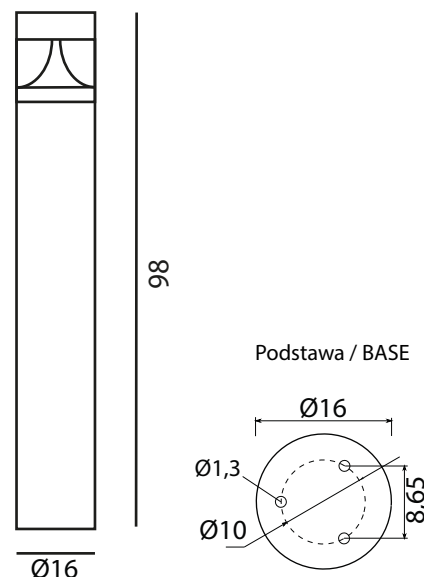

BAREL

KOD / CODE: BRL-980

Oprawa oświetleniowa stojąca
/ Post lighting fixture

DANE TECHNICZNE / TECHNICAL DATA

Źródło światła: LED, 23W

/ Light source

Strumień świetlny: 1820 lm

/ Luminous flux

Barwa światła: 4000 K

/ Color temperature

MATERIAŁ / MATERIAL

Korpus / body

- odlew aluminiowy / die-cast aluminum

Klosz / diffuser

- poliwęglan (PC) / polycarbonate (PC)

Wysokiej jakości lakier proszkowy;
półmat struktura, odporny na warunki
atmosferyczne/ High quality powder varnish, semi-matte
structure, resistant to weather conditions

KOLOR / COLOUR

ciemny
popiel RAL 7016
/ dark grey

Wymiary podane są w centymetrach / Dimensions are given in centimeters.