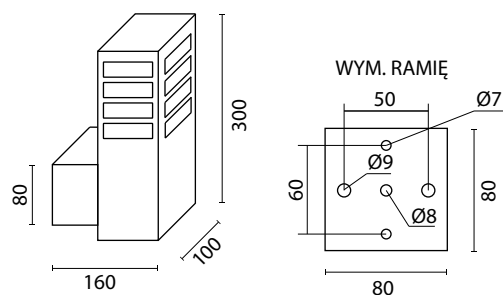

ARKAD 2K XL

MATERIAŁY

Korpus- Aluminium
Powłoka – Poliestrowa farba
proszkowa
Klosz – Poliwęglan odporny na UV

KOD PRODUKTU	KOLOR
ARKAD 2K XL BL	czarny
ARKAD 2K XL AL	srebrny
ARKAD 2K XL DG	ciemny popiel

1 x E27 max 18W

220-250 V 50-60Hz

WZÓR KOLORÓW

Lampy RADEX
PRODUCENT NOWOCZESNYCH LAMP OGRODOWYCH