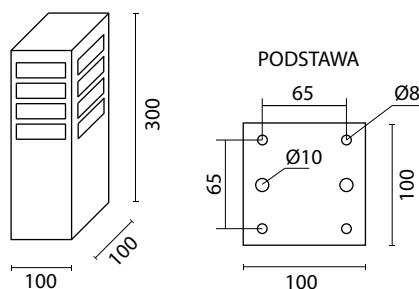

ARKAD 230 XL

MATERIAŁY

Korpus- Aluminium
Powłoka – Poliestrowa farba
proszkowa
Klosz – Poliwęglan odporny na UV

KOD PRODUKTU	KOLOR
ARKAD 230 XL BL	czarny
ARKAD 230 XL AL	srebrny
ARKAD 230 XL DG	ciemny popiel

1 x E27 max 18W

220-250 V 50-60Hz

WZÓR KOLORÓW

Lampy RADEX
PRODUCENT NOWOCZESNYCH LAMP OGRODOWYCH