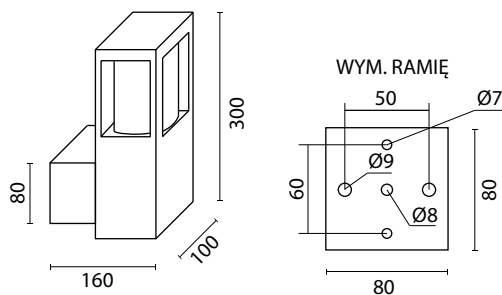

SQUER KINKIET

MATERIAŁY

Korpus- Aluminium
Powłoka – Poliestrowa farba
proszkowa
Klosz – Poliwęglan odporny na UV

KOD PRODUKTU	KOLOR
SQUER K BL	czarny
SQUER K AL	srebrny
SQUER K DG	ciemny popiel

1 x E27 max 18W

220-250 V 50-60Hz

WZÓR KOLORÓW

Lampy RADEX
PRODUCENT NOWOCZESNYCH LAMP OGRODOWYCH