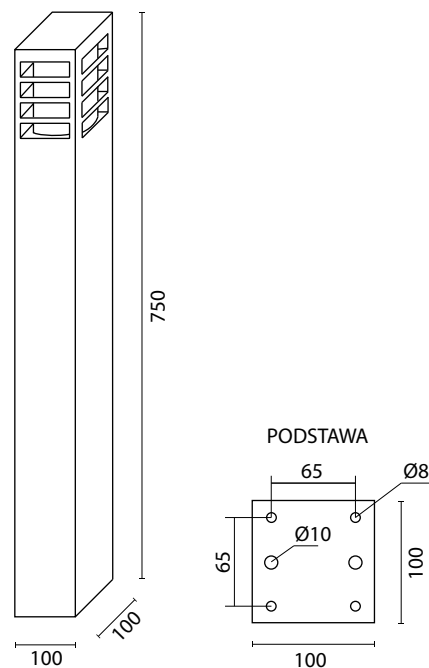

OSLO 75

MATERIAŁY

Korpus- Aluminium
Powłoka – Poliestrowa farba
proszkowa
Klosz – Poliwęglan odporny na UV

KOD PRODUKTU	KOLOR
OSLO 75 BL	czarny
OSLO 75 AL	srebrny
OSLO 75 DG	ciemny popiel

1 x E27 max 18W

220-250 V 50-60Hz

WZÓR KOLORÓW

Lampy RADEX
PRODUCENT NOWOCZESNYCH LAMP OGRODOWYCH