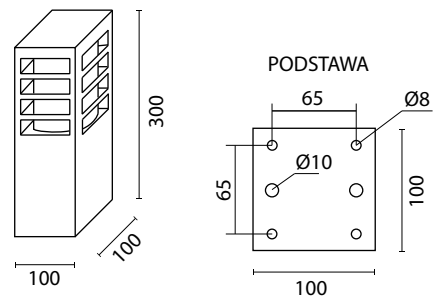

OSLO 30

MATERIAŁY

Korpus- Aluminium
Powłoka – Poliesterowa farba
proszkowa
Klosz – Poliwęglan odporny na UV

KOD PRODUKTU	KOLOR
OSLO 30 BL	czarny
OSLO 30 AL	srebrny
OSLO 30 DG	ciemny popiel

1 x E27 max 18W

220-250 V 50-60Hz

WZÓR KOLORÓW

Lampy RADEX
PRODUCENT NOWOCZESNYCH LAMP OGRODOWYCH