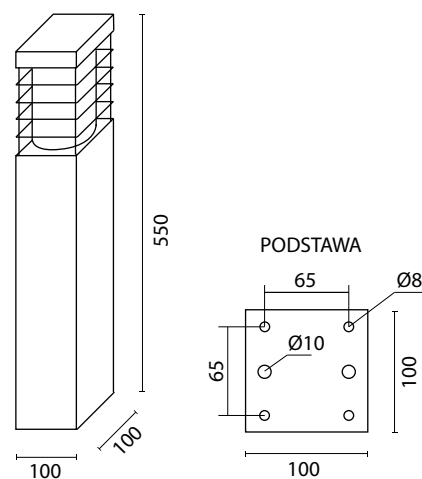

ONYX 55

MATERIAŁY

Korpus- Aluminium
Powłoka – Poliesterowa farba
proszkowa
Klosz – Poliwęglan odporny na UV

KOD PRODUKTU	KOLOR
ONYX 55 BL	czarny
ONYX 55 AL	srebrny
ONYX 55 DG	ciemny popiel

1 x E27 max 18W

220-250 V 50-60Hz

WZÓR KOLORÓW

Lampy RADEX
PRODUCENT NOWOCZESNYCH LAMP OGRODOWYCH