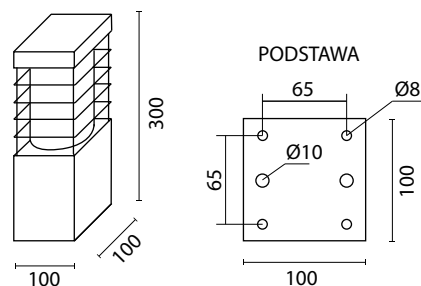

ONYX 30

MATERIAŁY

Korpus- Aluminium
Powłoka – Poliestrowa farba
proszkowa
Klosz – Poliwęglan odporny na UV

KOD PRODUKTU	KOLOR
ONYX 30 BL	czarny
ONYX 30 AL	srebrny
ONYX 30 DG	ciemny popiel

1 x E27 max 18W

220-250 V 50-60Hz

WZÓR KOLORÓW

Lampy RADEX
PRODUCENT NOWOCZESNYCH LAMP OGRODOWYCH