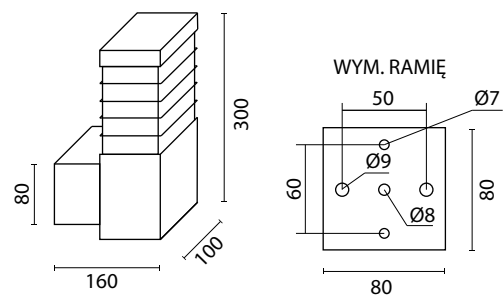

MERIVA KINKIET

MATERIAŁY

Korpus- Aluminium
Powłoka – Poliestrowa farba
proszkowa
Klosz – Poliwęglan odporny na UV

KOD PRODUKTU	KOLOR
MERIVA K BL	czarny
MERIVA K AL	srebrny
MERIVA K DG	ciemny popiel

1 x E27 max 18W

220-250 V 50-60Hz

WZÓR KOLORÓW

Lampy RADEX
PRODUCENT NOWOCZESNYCH LAMP OGRODOWYCH