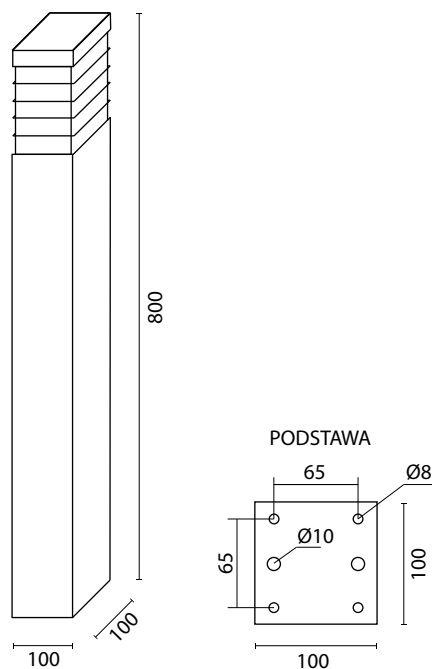

MERIVA 80

MATERIAŁY

Korpus- Aluminium
Powłoka – Poliestrowa farba
proszkowa
Klosz – Poliwęglan odporny na UV

KOD PRODUKTU	KOLOR
MERIVA 80 BL	czarny
MERIVA 80 AL	srebrny
MERIVA 80 DG	ciemny popiel

1 x E27 max 18W

220-250 V 50-60Hz

WZÓR KOLORÓW

Lampy RADEX
PRODUCENT NOWOCZESNYCH LAMP OGRODOWYCH