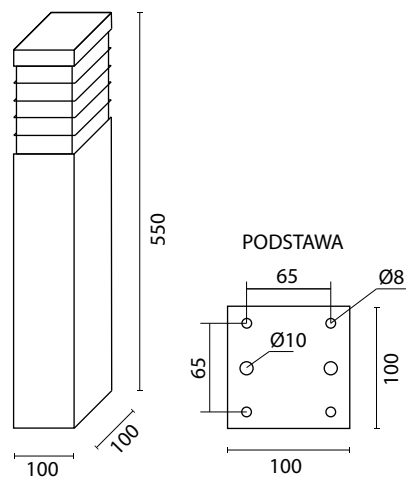

MERIVA 55

MATERIAŁY

Korpus- Aluminium
Powłoka – Poliestrowa farba
proszkowa
Klosz – Poliwęglan odporny na UV

KOD PRODUKTU	KOLOR
MERIVA 55 BL	czarny
MERIVA 55 AL	srebrny
MERIVA 55 DG	ciemny popiel

1 x E27 max 18W

220-250 V 50-60Hz

WZÓR KOLORÓW

Lampy RADEX
PRODUCENT NOWOCZESNYCH LAMP OGRODOWYCH