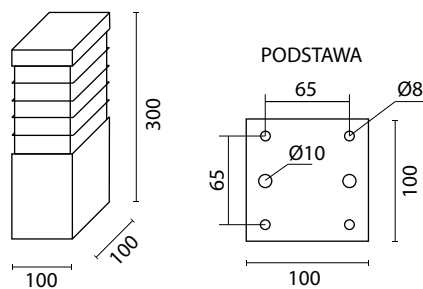

MERIVA 30

MATERIAŁY

Korpus- Aluminium
Powłoka – Poliestrowa farba
proszkowa
Klosz – Poliwęglan odporny na UV

KOD PRODUKTU	KOLOR
MERIVA 30 BL	czarny
MERIVA 30 AL	srebrny
MERIVA 30 DG	ciemny popiel

1 x E27 max 18W

220-250 V 50-60Hz

WZÓR KOLORÓW

Lampy RADEX
PRODUCENT NOWOCZESNYCH LAMP OGRODOWYCH