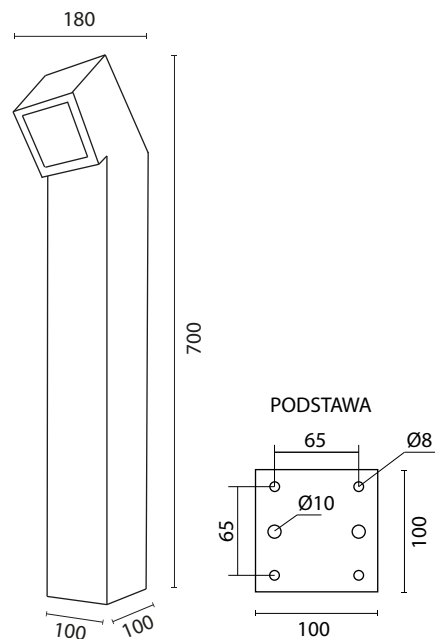

EPSON 70

MATERIAŁY

Korpus- Aluminium
Powłoka – Poliestrowa farba
proszkowa
Klosz – Poliwęglan odporny na UV

KOD PRODUKTU	KOLOR
EPSON 70 BL	czarny
EPSON 70 AL	srebrny
EPSON 70 DG	ciemny popiel

1 x GU10 max 18W

220-250 V 50-60Hz

WZÓR KOLORÓW

Lampy RADEX
PRODUCENT NOWOCZESNYCH LAMP OGRODOWYCH