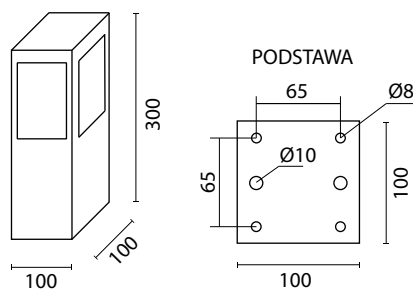

ARKAD 330 XL

MATERIAŁY

Korpus- Aluminium
Powłoka – Poliestrowa farba
proszkowa
Klosz – Poliwęglan odporny na UV

KOD PRODUKTU	KOLOR
ARKAD 330 XL BL	czarny
ARKAD 330 XL AL	srebrny
ARKAD 330 XL DG	ciemny popiel

1 x E27 max 18W

220-250 V 50-60Hz

WZÓR KOLORÓW

Lampy RADEX
PRODUCENT NOWOCZESNYCH LAMP OGRODOWYCH