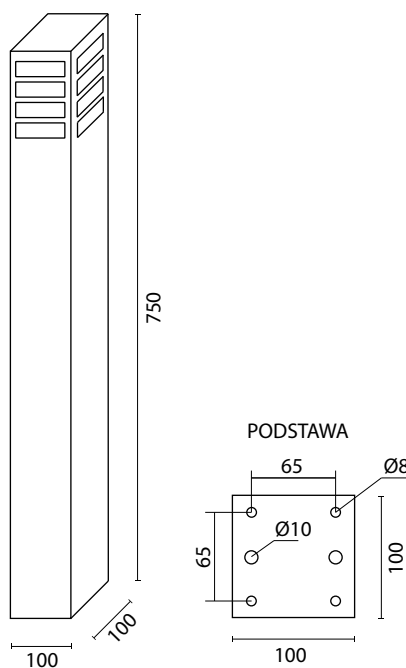

ARKAD 275 XL

MATERIAŁY

Korpus- Aluminium
Powłoka – Poliesterowa farba
proszkowa
Klosz – Poliwęglan odporny na UV

KOD PRODUKTU	KOLOR
ARKAD 275 XL BL	czarny
ARKAD 275 XL AL	srebrny
ARKAD 275 XL DG	ciemny popiel

1 x E27 max 18W

220-250 V 50-60Hz

WZÓR KOLORÓW

Lampy RADEX
PRODUCENT NOWOCZESNYCH LAMP OGRODOWYCH