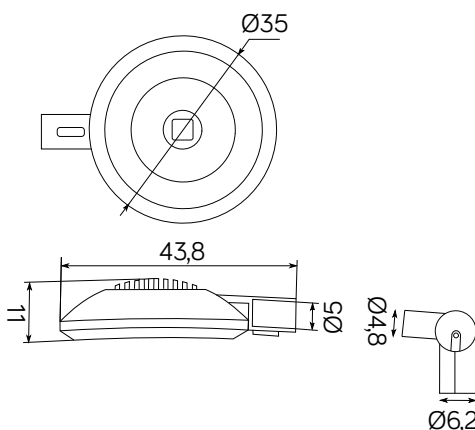

## DANE TECHNICZNE / TECHNICAL DATA

Źródło światła: LED, 40 W

/ Light source

Strumień świetlny: 2401 lm

/ Luminous flux

Barwa światła: 3000 K

/ Color temperature

## INFORMACJE / INFORMATION

Posiada ruchomą głowicę pozwalającą  
ukierunkować strumień światła/ Contains a movable rotating head allowing to direct  
luminous flux.

## KOLOR / COLOUR

ciemny  
popiel  
/ dark grey

Wymiary podane są w centymetrach / Dimensions are given in centimeters.