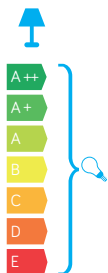

PRINCE MAX

KOD / CODE: K 1018/1/O-BD OP

KOD / CODE: K 1018/1/O-BD FU

Oprawa oświetleniowa wisząca
/ Hanging light fixture

DANE TECHNICZNE / TECHNICAL DATA

Źródło światła: E27, 1 x max 60 W
/ Light source

MATERIAŁ / MATERIAL

Korpus / Body

- odlew aluminiowy / die-cast aluminum

Klosz / Globe

- szkło akrylowe (PMMA)
/ polymethacrylate (PMMA)

Elementy złączne / Fasteners

- stal nierdzewna / stainless steel
- stal ocynkowana / galvanized steelWysokiej jakości lakier proszkowy;
półmat struktura, odporny na warunki
atmosferyczne
/ High quality powder varnish, semi-matte
structure, resistant to weather conditions

PODZESPOŁY / COMPONENTS

- oprawka żarówki E27 4A, 250 V
/ light bulb holder
- przewód przyłączeniowy 0,5 mm²
/ connection cable
- kostki zaciskowe 2,5 A, 250 V, 2,5 mm²
/ terminal blocks
- koszulki termokurczliwe / heat shrink

KOLOR / COLOUR

czarny
/ black

KLOSZE / GLOBES

OP
Biały
/whiteFU
Przeźroczysto-przydymiony
/smoked, transparent

Wymiary podane są w centymetrach / Dimensions are given in centimeters.