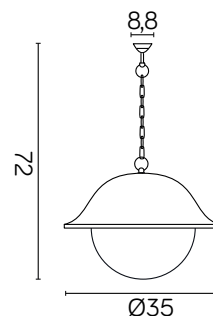

PRINCE MAX

KOD / CODE: K 1018/1/O-BD OP

KOD / CODE: K 1018/1/O-BD FU

Oprawa oświetleniowa wisząca
/ Hanging light fixture

DANE TECHNICZNE / TECHNICAL DATA

Źródło światła: E27, 1 x max 60 W
/ Light source

MATERIAŁ / MATERIAL

Korpus / Body

- odlew aluminiowy / die-cast aluminum

Klosz / Globe

- szkło akrylowe (PMMA)
/ polymethacrylate (PMMA)

Elementy złączne / Fasteners

- stal nierdzewna / stainless steel
- stal ocynkowana / galvanized steelWysokiej jakości lakier proszkowy;
półmat struktura, odporny na warunki
atmosferyczne
/ High quality powder varnish, semi-matte
structure, resistant to weather conditions

PODZESPOŁY / COMPONENTS

- oprawka żarówki E27 4A, 250 V
/ light bulb holder
- przewód przyłączeniowy 0,5 mm²
/ connection cable
- kostki zaciskowe 2,5 A, 250 V, 2,5 mm²
/ terminal blocks
- koszulki termokurczliwe / heat shrink

KOLOR / COLOUR

czarny
/ black

KLOSZE / GLOBES

OP
Biały
/whiteFU
Przeźroczysto-przydymiony
/smoked, transparent

Wymiary podane są w centymetrach / Dimensions are given in centimeters.