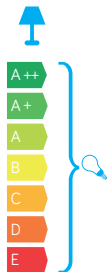

PRINCE

KOD / CODE: K 5002/1/O

Oprawa oświetleniowa stojąca
/ Post lighting fixture

DANE TECHNICZNE / TECHNICAL DATA

Źródło światła: E27, 1 x max 60 W
/ Light source

MATERIAŁ / MATERIAL

Korpus / Body

- odlew aluminiowy / die-cast aluminum

Klosz / Lampshade

- poliwęglan / polycarbonate

Elementy złączne / Fasteners

- stal nierdzewna / stainless steel

- stal ocynkowana / galvanized steel

Wysokiej jakości lakier proszkowy;
półmat struktura, odporny na warunki
atmosferyczne
/ High quality powder varnish, semi-matte
structure, resistant to weather conditions

PODZESPOŁY / COMPONENTS

- oprawka żarówki E27 4A, 250 V

/ light bulb holder

- przewód przyłączeniowy 0,5 mm²

/ connection cable

- kostki zaciskowe 2,5 A, 250 V, 2,5 mm²

/ terminal blocks

- koszulki termokurczliwe / heat shrink

KOLOR / COLOUR

czarny
/ black

podstawa / base

Wymiary podane są w centymetrach / Dimensions are given in centimeters.