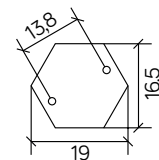

PRINCE

KOD / CODE: K 5002/1/O

Oprawa oświetleniowa stojąca
/ Post lighting fixture

DANE TECHNICZNE / TECHNICAL DATA

Źródło światła: E27, 1 x max 60 W
/ Light source

MATERIAŁ / MATERIAL

Korpus / Body

- odlew aluminiowy / die-cast aluminum

PODZESPOŁY / COMPONENTS

- oprawka żarówki E27 4A, 250 V

/ light bulb holder

- przewód przyłączeniowy 0,5 mm²

/ connection cable

- kostki zaciskowe 2,5 A, 250 V, 2,5 mm²

/ terminal blocks

- koszulki termokurczliwe / heat shrink

KOLOR / COLOUR

czarny
/ black

podstawa / base

Wymiary podane są w centymetrach / Dimensions are given in centimeters.