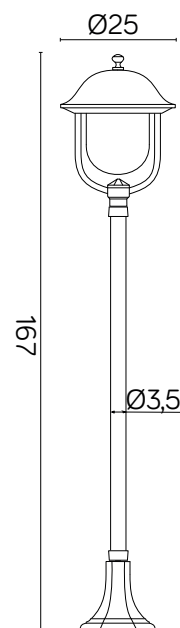

PRINCE

KOD / CODE: K 5002/1/O

Oprawa oświetleniowa stojąca
/ Post lighting fixture

DANE TECHNICZNE / TECHNICAL DATA

Źródło światła: E27, 1 x max 60 W
/ Light source

MATERIAŁ / MATERIAL

Korpus / Body

- odlew aluminiowy / die-cast aluminum

Klosz / Lampshade

- poliwęglan / polycarbonate

Elementy złączne / Fasteners

- stal nierdzewna / stainless steel

- stal ocynkowana / galvanized steel

Wysokiej jakości lakier proszkowy;
półmat struktura, odporny na warunki
atmosferyczne
/ High quality powder varnish, semi-matte
structure, resistant to weather conditions

PODZESPOŁY / COMPONENTS

- oprawka żarówki E27 4A, 250 V

/ light bulb holder

- przewód przyłączeniowy 0,5 mm²

/ connection cable

- kostki zaciskowe 2,5 A, 250 V, 2,5 mm²

/ terminal blocks

- koszulki termokurczliwe / heat shrink

KOLOR / COLOUR

czarny
/ black

podstawa / base

Wymiary podane są w centymetrach / Dimensions are given in centimeters.