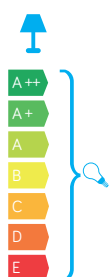

WITRAŻ

KOD / CODE: K 1018 N

Oprawa oświetleniowa (głowica)
/ Lighting fixture (head lamp)

DANE TECHNICZNE / TECHNICAL DATA

Źródło światła: E27, 1 x max 60 W
/ Light source

MATERIAŁ / MATERIAL

Korpus / Body

- odlew aluminiowy / die-cast aluminum

Szybki / Glass

- szkło witrażowe / stained glass

Elementy złączne / Fasteners

- stal nierdzewna / stainless steel

- stal ocynkowana / galvanized steel

Wysokiej jakości lakier proszkowy;
półmat struktura, odporny na warunki
atmosferyczne

/ High quality powder varnish, semi-matte
structure, resistant to weather conditions

PODZESPOŁY / COMPONENTS

- oprawka żarówki E27 4A, 250 V

/ light bulb holder

- przewód przyłączeniowy 0,5 mm²

/ connection cable

- kostki zaciskowe 2,5 A, 250 V, 2,5 mm²

/ terminal blocks

- koszulki termokurczliwe / heat shrink

KOLOR / COLOUR

czarny
/ black

Wymiary podane są w centymetrach / Dimensions are given in centimeters.