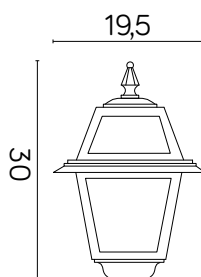

WITRAŻ

KOD / CODE: K 1018 N

Oprawa oświetleniowa (głowica)
/ Lighting fixture (head lamp)

DANE TECHNICZNE / TECHNICAL DATA

Źródło światła: E27, 1 x max 60 W
/ Light source

MATERIAŁ / MATERIAL

Korpus / Body

- odlew aluminiowy / die-cast aluminum

/ High quality powder varnish, semi-matte
structure, resistant to weather conditions

PODZESPOŁY / COMPONENTS

- oprawka żarówki E27 4A, 250 V

/ light bulb holder

- przewód przyłączeniowy 0,5 mm²

/ connection cable

- kostki zaciskowe 2,5 A, 250 V, 2,5 mm²

/ terminal blocks

- koszulki termokurczliwe / heat shrink

KOLOR / COLOUR

czarny
/ black

Wymiary podane są w centymetrach / Dimensions are given in centimeters.