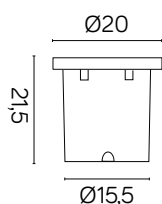

/ light bulb holder

- przewód przyłączeniowy 0,5 mm²

/ connection cable

- kostki zaciskowe 2,5 A, 250 V, 2,5 mm²

/ terminal blocks

- koszulki termokurczliwe / heat shrink

KOLOR / COLOUR

inox
/ inox

Wymiary podane są w centymetrach / Dimensions are given in centimeters.