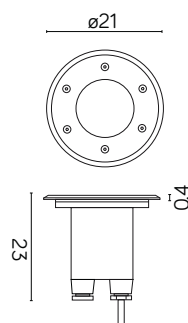

PABLA

KOD / CODE: 4031

Oprawa oświetleniowa najazdowa
/ Ground recessed light

DANE TECHNICZNE / TECHNICAL DATA

Źródło światła: E27, 1 x max 75 W
/ Light source

MATERIAŁ / MATERIAL

Korpus / Body

- odlew aluminiowy / die-cast aluminum

Pierścień / Ring

- stal nierdzewna 304 / stainless steel 304

Szyбка / Glass

- szkło hartowane / tempered glass

Puszka / Can

- poliwęglan / polycarbonate

PODZESPOŁY / COMPONENTS

- oprawka żarówki E27 4A, 250 V

/ light bulb holder

- przewód przyłączeniowy 0,5 mm²

/ connection cable

- kostki zaciskowe 2,5 A, 250 V, 2,5 mm²

/ terminal blocks

- koszulki termokurczliwe / heat shrink

KOLOR / COLOUR

inox
/ inox

Wymiary podane są w centymetrach / Dimensions are given in centimeters.