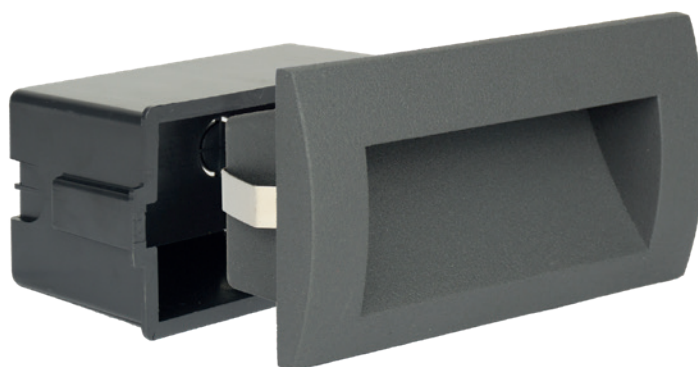

MUR LED

KOD / CODE: M2031

Oprawa oświetleniowa do zabudowy
/ Wall recessed light

DANE TECHNICZNE / TECHNICAL DATA

Źródło światła: LED, 3 W

/ Light source

Strumień świetlny: 120 lm

/ Luminous flux

Barwa światła: 3000 K

/ Color temperature

MATERIAŁ / MATERIAL

Korpus / Body

- odlew aluminiowy / die-cast aluminum

Klosz / Diffuser

- poliwęglan / polycarbonate

Puszka / Can

- poliwęglan / polycarbonate

Wysokiej jakości lakier proszkowy;
półmat struktura, odporny na warunki
atmosferyczne/ High quality powder varnish, semi-matte
structure, resistant to weather conditions

KOLOR / COLOUR

ciemny
popiel
/ dark grey

LED

puszka / can

Wymiary podane są w centymetrach / Dimensions are given in centimeters.