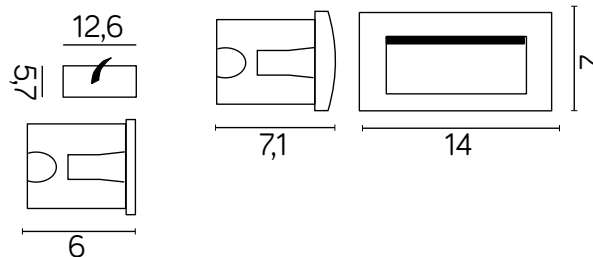

Barwa światła: 3000 K

/ Color temperature

MATERIAŁ / MATERIAL

Korpus / Body

- odlew aluminiowy / die-cast aluminum

Klosz / Diffuser

- poliwęglan / polycarbonate

Puszka / Can

ciemny
popiel
/ dark grey

LED

puszka / can

Wymiary podane są w centymetrach / Dimensions are given in centimeters.