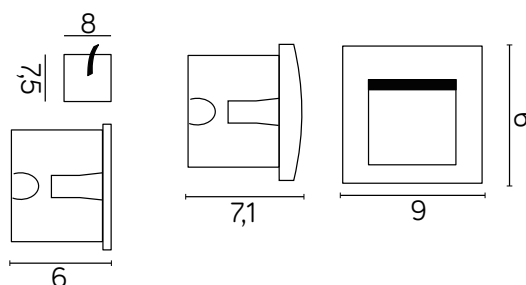

Barwa światła: 3000 K

/ Color temperature

MATERIAŁ / MATERIAL

Korpus / Body

- odlew aluminiowy / die-cast aluminum

Klosz / Diffuser

- poliwęglan / polycarbonate

Puszka / Can

ciemny
popiel
/ dark grey

LED

puszka / can

Wymiary podane są w centymetrach / Dimensions are given in centimeters.