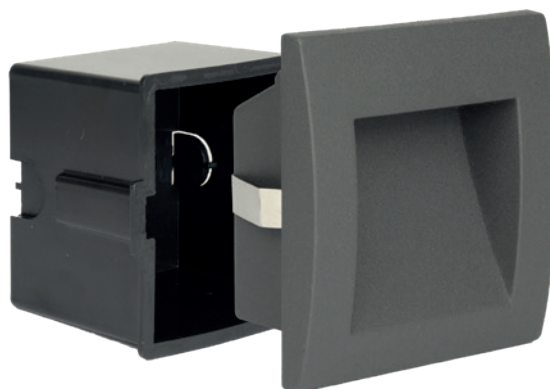

MUR LED

KOD / CODE: M2029

Oprawa oświetleniowa do zabudowy
/ Wall recessed light

DANE TECHNICZNE / TECHNICAL DATA

Źródło światła: LED, 1,5 W

/ Light source

Strumień świetlny: 60 lm

/ Luminous flux

Barwa światła: 3000 K

/ Color temperature

MATERIAŁ / MATERIAL

Korpus / Body

- odlew aluminiowy / die-cast aluminum

Klosz / Diffuser

- poliwęglan / polycarbonate

Puszka / Can

- poliwęglan / polycarbonate

Wysokiej jakości lakier proszkowy;
półmat struktura, odporny na warunki
atmosferyczne/ High quality powder varnish, semi-matte
structure, resistant to weather conditions

KOLOR / COLOUR

ciemny
popiel
/ dark grey

LED

puszka / can

Wymiary podane są w centymetrach / Dimensions are given in centimeters.