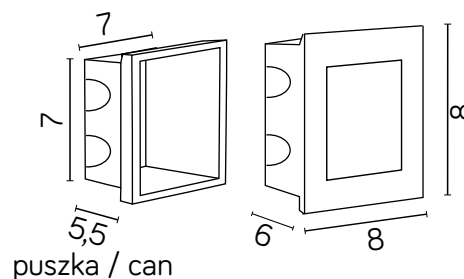

MATERIAŁ / MATERIAL

Korpus / Body

- odlew aluminiowy / die-cast aluminum

Panel frontowy / frame

- stal nierdzewna 304 / stainless steel 304

Klosz / Diffuser

- poliwęglan / polycarbonate

Puszka / Can

- poliwęglan / polycarbonate

KOLOR / COLOUR

inox
/ inox

LED

Wymiary podane są w centymetrach / Dimensions are given in centimeters.