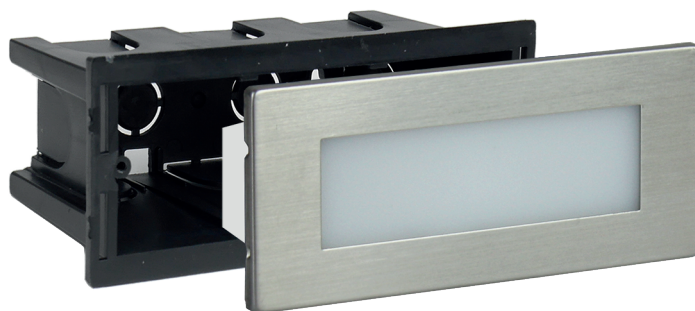

MUR LED INOX

KOD / CODE: E 04

Oprawa oświetleniowa do zabudowy
/ Wall recessed light

DANE TECHNICZNE / TECHNICAL DATA

Źródło światła: 12 x LED, 1,5 W

/ Light source

Barwa światła: 3000 K

/ Color temperature

MATERIAŁ / MATERIAL

Korpus / Body

- odlew aluminiowy / die-cast aluminum

Panel frontowy / frame

- stal nierdzewna 304 / stainless steel 304

Klosz / Diffuser

- poliwęglan / polycarbonate

Puszka / Can

- poliwęglan / polycarbonate

KOLOR / COLOUR

inox
/ inox

LED

puszka / can

Wymiary podane są w centymetrach / Dimensions are given in centimeters.