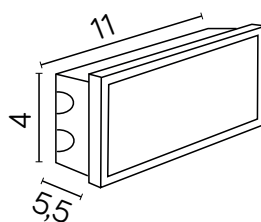

MATERIAŁ / MATERIAL

Korpus / Body

- odlew aluminiowy / die-cast aluminum

Panel frontowy / frame

- stal nierdzewna 304 / stainless steel 304

Klosz / Diffuser

- poliwęglan / polycarbonate

Puszka / Can

- poliwęglan / polycarbonate

KOLOR / COLOUR

inox
/ inox

LED

puszka / can

Wymiary podane są w centymetrach / Dimensions are given in centimeters.