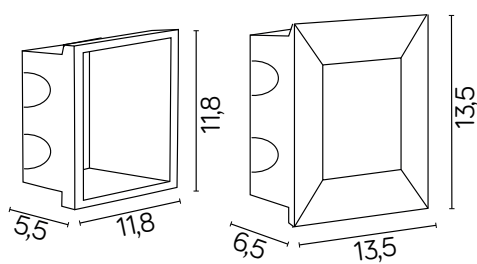

MUR LED INOX

KOD / CODE: D 04

Oprawa oświetleniowa do zabudowy
/ Wall recessed light

DANE TECHNICZNE / TECHNICAL DATA

Źródło światła: 56 x LED, 3,5 W

/ Light source

Strumień świetlny: 195 lm

/ Luminous flux

Barwa światła: 3000 K

/ Color temperature

MATERIAŁ / MATERIAL

Korpus / Body

- odlew aluminiowy / die-cast aluminum

Panel frontowy / frame

- stal nierdzewna 304 / stainless steel 304

Klosz / Diffuser

- poliwęglan / polycarbonate

Puszka / Can

- poliwęglan / polycarbonate

KOLOR / COLOUR

inox
/ inox

LED

puszka / can

Wymiary podane są w centymetrach / Dimensions are given in centimeters.