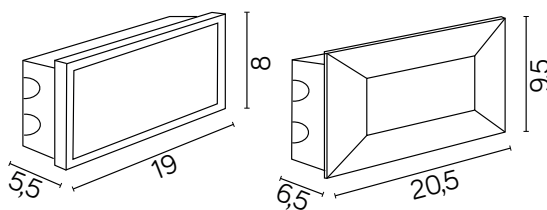

Barwa światła: 3000 K

/ Color temperature

MATERIAŁ / MATERIAL

Korpus / Body

- odlew aluminiowy / die-cast aluminum

Panel frontowy / frame

- stal nierdzewna 304 / stainless steel 304

Klosz / Diffuser

- poliwęglan / polycarbonate

Puszka / Can

- poliwęglan / polycarbonate

KOLOR / COLOUR

inox
/ inox

LED

C 04

56 x LED, 3,5 W

Strumień świetlny: 187 lm
/ Luminous flux

puszka / can

Wymiary podane są w centymetrach / Dimensions are given in centimeters.