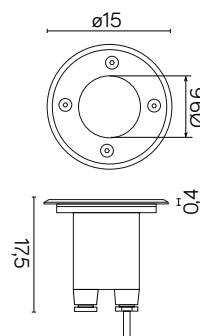

MIX

KOD / CODE: 5725 C

Oprawa oświetleniowa najazdowa
/ Ground recessed light

DANE TECHNICZNE / TECHNICAL DATA

Źródło światła: GU10, 1 x max 50 W
/ Light source

MATERIAŁ / MATERIAL

Korpus / Body

- odlew aluminiowy / die-cast aluminum

Pierścień / Ring

- stal nierdzewna 304 / stainless steel 304

Szybka / Glass

- szkło hartowane / tempered glass

Puszka / Can

- poliwęglan / polycarbonate

INFORMACJE / INFORMATION

Regulowany kąt pochylenia źródła światła
/ adjustable tilt angle of the light source

PODZESPOŁY / COMPONENTS

- oprawka żarówki GU10 2A, 250 V
/ light bulb holder
- przewód przyłączeniowy 0,5 mm²
/ connection cable
- kostki zaciskowe 2,5 A, 250 V, 2,5 mm²
/ terminal blocks
- koszulki termokurczliwe / heat shrink

KOLOR / COLOUR

inox
/ inox

Wymiary podane są w centymetrach / Dimensions are given in centimeters.