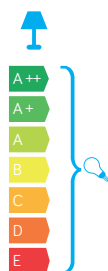

MIX

KOD / CODE: 5725 C

Oprawa oświetleniowa najazdowa
/ Ground recessed light

DANE TECHNICZNE / TECHNICAL DATA

Źródło światła: GU10, 1 x max 50 W
/ Light source

MATERIAŁ / MATERIAL

Korpus / Body

- odlew aluminiowy / die-cast aluminum

Pierścień / Ring

- stal nierdzewna 304 / stainless steel 304

Szybka / Glass

- szkło hartowane / tempered glass

Puszka / Can

- poliwęglan / polycarbonate

INFORMACJE / INFORMATION

Regulowany kąt pochylenia źródła światła
/ adjustable tilt angle of the light source

PODZESPOŁY / COMPONENTS

- oprawka żarówki GU10 2A, 250 V
/ light bulb holder
- przewód przyłączeniowy 0,5 mm²
/ connection cable
- kostki zaciskowe 2,5 A, 250 V, 2,5 mm²
/ terminal blocks
- koszulki termokurczliwe / heat shrink

KOLOR / COLOUR

inox
/ inox

Wymiary podane są w centymetrach / Dimensions are given in centimeters.