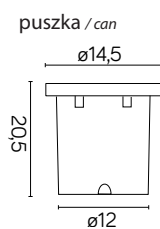

MIX

KOD / CODE: 5725 C

Oprawa oświetleniowa najazdowa
/ Ground recessed light

DANE TECHNICZNE / TECHNICAL DATA

Źródło światła: GU10, 1 x max 50 W
/ Light source

MATERIAŁ / MATERIAL

Korpus / Body

- odlew aluminiowy / die-cast aluminum

Pierścień / Ring

- stal nierdzewna 304 / stainless steel 304

Szybka / Glass

- szkło hartowane / tempered glass

Puszka / Can

- poliwęglan / polycarbonate

INFORMACJE / INFORMATION

Regulowany kąt pochylenia źródła światła
/ adjustable tilt angle of the light source

PODZESPOŁY / COMPONENTS

- oprawka żarówki GU10 2A, 250 V
/ light bulb holder
- przewód przyłączeniowy 0,5 mm²
/ connection cable
- kostki zaciskowe 2,5 A, 250 V, 2,5 mm²
/ terminal blocks
- koszulki termokurczliwe / heat shrink

KOLOR / COLOUR

inox
/ inox

Wymiary podane są w centymetrach / Dimensions are given in centimeters.