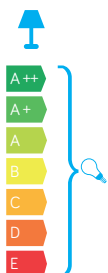

KULE 60

KOD / CODE: 5002/2/K 250 OP

KOD / CODE: 5002/2/K 250 FU

Oprawa oświetleniowa elewacyjna
/ Wall lighting fixture

DANE TECHNICZNE / TECHNICAL DATA

Źródło światła: E27, 3 x max 60 W
/ Light source

MATERIAŁ / MATERIAL

Podstawa / Base

- wzmocniony termoplastik
/ strengthened thermoplastic

Rura / Tube

- stal galwanizowana
pokryta termoplastikiem
/ galvanized steel coated with thermoplastic

Klosz / Globe

- szkło akrylowe (PMMA)
/ polymethacrylate (PMMA)

PODZESPOŁY / COMPONENTS

- oprawka żarówki E27 4A, 250 V
/ light bulb holder
- koszulki termokurczliwe / heat
shrink

KOLOR / COLOUR

czarny
/ black

KLOSZE / GLOBES

OP
Biały
/ whiteFU
Przeźroczysto-przydymiony
/ smoked, transparent