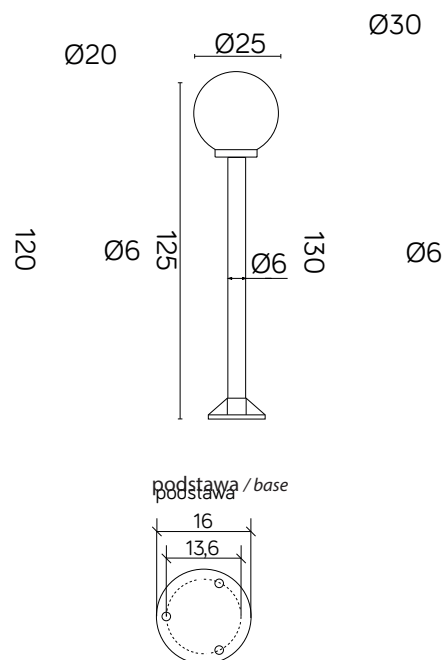

KULE 60

KOD / CODE: 5002/2/K 250 OP

KOD / CODE: 5002/2/K 250 FU

Oprawa oświetleniowa elewacyjna
/ Wall lighting fixture

DANE TECHNICZNE / TECHNICAL DATA

Źródło światła: E27, 3 x max 60 W
/ Light source

MATERIAŁ / MATERIAL

Podstawa / Base

- wzmocniony termoplastik
/ strengthened thermoplastic

Rura / Tube

- stal galwanizowana
pokryta termoplastikiem
/ galvanized steel coated with thermoplastic

Klosz / Globe

- szkło akrylowe (PMMA)
/ polymethacrylate (PMMA)

PODZESPOŁY / COMPONENTS

- oprawka żarówki E27 4A, 250 V
/ light bulb holder
- koszulki termokurczliwe / heat
shrink

KOLOR / COLOUR

czarny
/ black

KLOSZE / GLOBES

OP
Biały
/ whiteFU
Przeźroczysto-przydymiony
/ smoked, transparent

Wymiary podane są w centymetrach / Dimensions are given in centimeters.