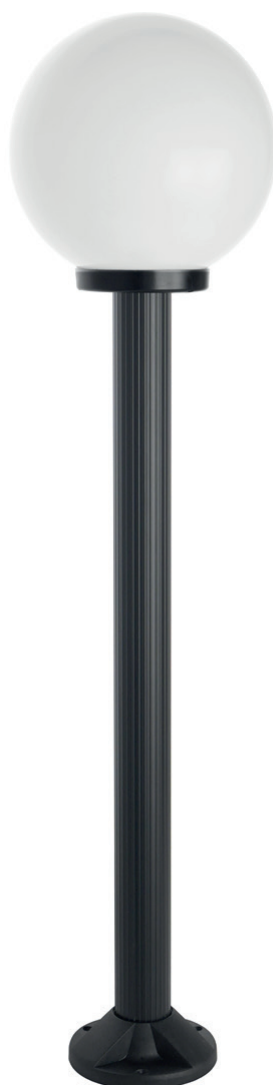

KULE 60

KOD / CODE: 5002/2/K 250 OP

KOD / CODE: 5002/2/K 250 FU

Oprawa oświetleniowa elewacyjna
/ Wall lighting fixture

DANE TECHNICZNE / TECHNICAL DATA

Źródło światła: E27, 3 x max 60 W
/ Light source

MATERIAŁ / MATERIAL

Podstawa / Base

- wzmocniony termoplastik
/ strengthened thermoplastic

Rura / Tube

- stal galwanizowana
pokryta termoplastikiem
/ galvanized steel coated with thermoplastic

Klosz / Globe

- szkło akrylowe (PMMA)
/ polymethacrylate (PMMA)

PODZESPOŁY / COMPONENTS

- oprawka żarówki E27 4A, 250 V
/ light bulb holder
- koszulki termokurczliwe / heat
shrink

KOLOR / COLOUR

czarny
/ black

KLOSZE / GLOBES

OP
Biały
/ whiteFU
Przeźroczysto-przydymiony
/ smoked, transparent