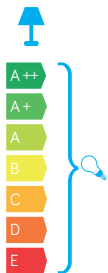

KULE 60

KOD / CODE: 5002/2/K 200 OP

KOD / CODE: 5002/2/K 200 FU

Oprawa oświetleniowa elewacyjna
/ Wall lighting fixture

DANE TECHNICZNE / TECHNICAL DATA

Źródło światła: E27, 3 x max 60 W
/ Light source

MATERIAŁ / MATERIAL

Podstawa / Base

- wzmocniony termoplastik
/ strengthened thermoplastic

Rura / Tube

- stal galwanizowana
pokryta termoplastikiem
/ galvanized steel coated with thermoplastic

Klosz / Globe

- szkło akrylowe (PMMA)
/ polymethacrylate (PMMA)

PODZESPOŁY / COMPONENTS

- oprawka żarówki E27 4A, 250 V
/ light bulb holder
- koszulki termokurczliwe / heat
shrink

KOLOR / COLOUR

czarny
/ black

KLOSZE / GLOBES

OP
Biały
/ whiteFU
Przeźroczysto-przydymiony
/ smoked, transparent