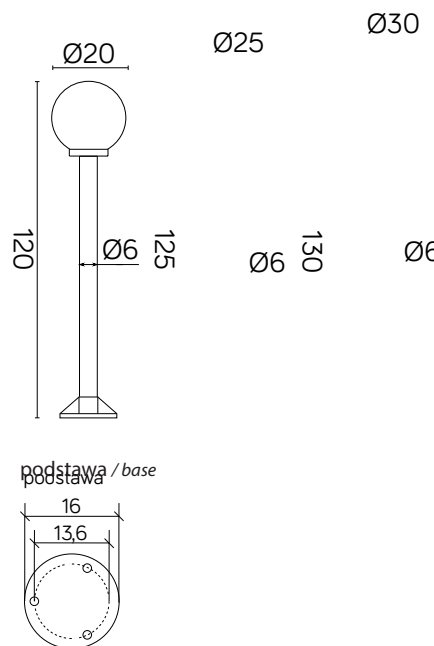

KULE 60

KOD / CODE: 5002/2/K 200 OP

KOD / CODE: 5002/2/K 200 FU

Oprawa oświetleniowa elewacyjna
/ Wall lighting fixture

DANE TECHNICZNE / TECHNICAL DATA

Źródło światła: E27, 3 x max 60 W
/ Light source

MATERIAŁ / MATERIAL

Podstawa / Base

- wzmocniony termoplastik
/ strengthened thermoplastic

Rura / Tube

- stal galwanizowana
pokryta termoplastikiem
/ galvanized steel coated with thermoplastic

Klosz / Globe

- szkło akrylowe (PMMA)
/ polymethacrylate (PMMA)

PODZESPOŁY / COMPONENTS

- oprawka żarówki E27 4A, 250 V
/ light bulb holder
- koszulki termokurczliwe / heat
shrink

KOLOR / COLOUR

czarny
/ black

KLOSZE / GLOBES

OP
Biały
/ whiteFU
Przeźroczysto-przydymiony
/ smoked, transparent

Wymiary podane są w centymetrach / Dimensions are given in centimeters.