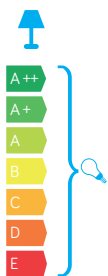

KULE 60

KOD / CODE: 5002/1/K 300 OP

KOD / CODE: 5002/1/K 300 FU

Oprawa oświetleniowa elewacyjna
/ Wall lighting fixture

DANE TECHNICZNE / TECHNICAL DATA

Źródło światła: E27, 3 x max 100 W
/ Light source

MATERIAŁ / MATERIAL

Podstawa / Base

- wzmocniony termoplastik
/ strengthened thermoplastic

Rura / Tube

- stal galwanizowana
pokryta termoplastikiem
/ galvanized steel coated with thermoplastic

Klosz / Globe

- szkło akrylowe (PMMA)
/ polymethacrylate (PMMA)

PODZESPOŁY / COMPONENTS

- oprawka żarówki E27 4A, 250 V
/ light bulb holder
- koszulki termokurczliwe / heat
shrink

KOLOR / COLOUR

czarny
/ black

KLOSZE / GLOBES

OP
Biały
/ whiteFU
Przeźroczysto-przydymiony
/ smoked, transparent