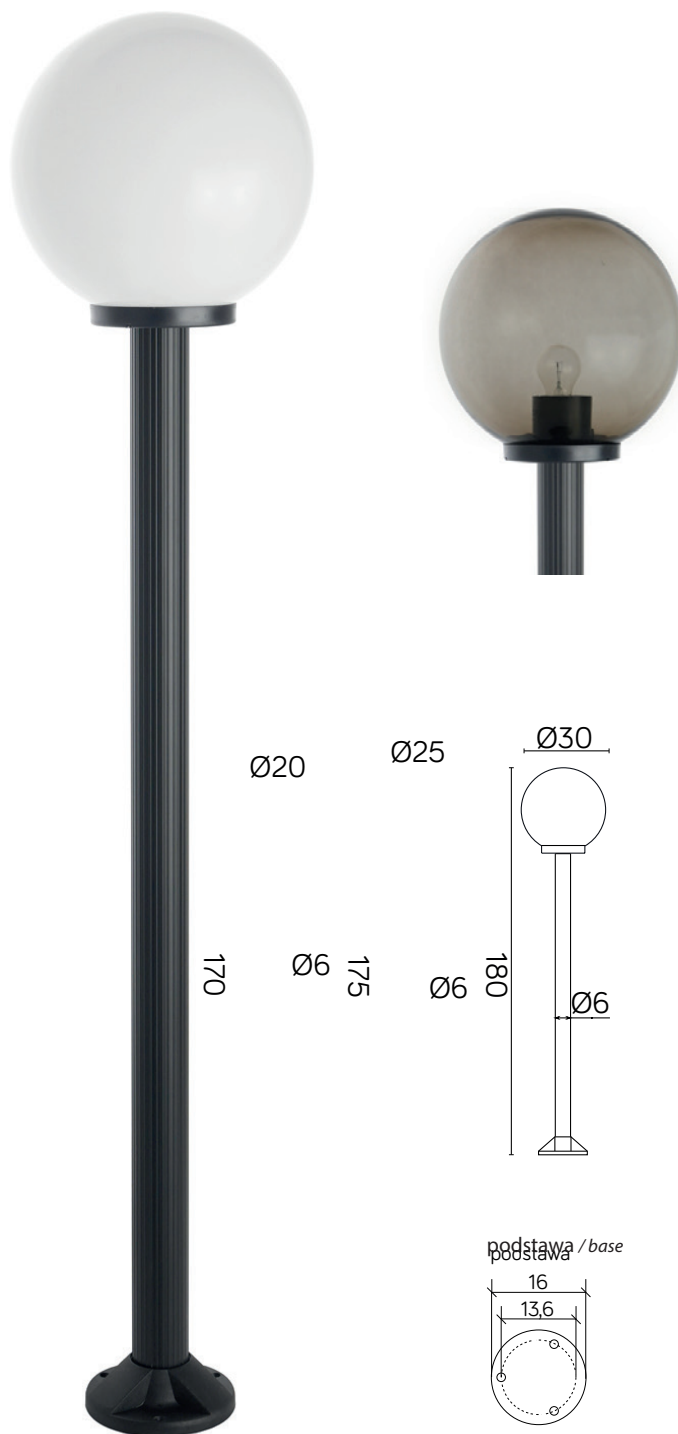

KULE 60

KOD / CODE: 5002/1/K 300 OP

KOD / CODE: 5002/1/K 300 FU

Oprawa oświetleniowa elewacyjna
/ Wall lighting fixture

DANE TECHNICZNE / TECHNICAL DATA

Źródło światła: E27, 3 x max 100 W
/ Light source

MATERIAŁ / MATERIAL

Podstawa / Base

- wzmocniony termoplastik
/ strengthened thermoplastic

Rura / Tube

- stal galwanizowana
pokryta termoplastikiem
/ galvanized steel coated with thermoplastic

Klosz / Globe

- szkło akrylowe (PMMA)
/ polymethacrylate (PMMA)

PODZESPOŁY / COMPONENTS

- oprawka żarówki E27 4A, 250 V
/ light bulb holder
- koszulki termokurczliwe / heat
shrink

KOLOR / COLOUR

czarny
/ black

KLOSZE / GLOBES

OP
Biały
/ whiteFU
Przeźroczysto-przydymiony
/ smoked, transparent