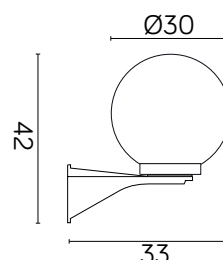

KULE 60

KOD / CODE: 3012/1/KD 300 OP

KOD / CODE: 3012/1/KD 300 FU

Oprawa oświetleniowa elewacyjna
/ Wall lighting fixture

DANE TECHNICZNE / TECHNICAL DATA

Źródło światła: E27, 3 x max 100 W
/ Light source

MATERIAŁ / MATERIAL

Korpus / Body

- wzmocniony termoplastik
/ strengthened thermoplastic

Klosz / Globe

- szkło akrylowe (PMMA)
/ polymethacrylate (PMMA)

PODZESPOŁY / COMPONENTS

- oprawka żarówki E27 4A, 250 V
/ light bulb holder
- przewód przyłączeniowy 0,5 mm²
/ connection cable
- koszulki termokurczliwe / heat shrink

KOLOR / COLOUR

czarny
/ black

KLOSZE / GLOBES

OP
Biały
/ whiteFU
Przeźroczysto-przydymiony
/ smoked, transparent

Wymiary podane są w centymetrach / Dimensions are given in centimeters.