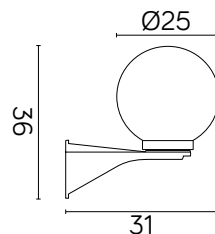

KULE 60

KOD / CODE: 3012/1/KD 250 OP

KOD / CODE: 3012/1/KD 250 FU

Oprawa oświetleniowa elewacyjna
/ Wall lighting fixture

DANE TECHNICZNE / TECHNICAL DATA

Źródło światła: E27, 3 x max 60 W
/ Light source

MATERIAŁ / MATERIAL

Korpus / Body

- wzmocniony termoplastik
/ strengthened thermoplastic

Klosz / Globe

- szkło akrylowe (PMMA)
/ polymethacrylate (PMMA)

PODZESPOŁY / COMPONENTS

- oprawka żarówki E27 4A, 250 V
/ light bulb holder
- przewód przyłączeniowy 0,5 mm²
/ connection cable
- koszulki termokurczliwe / heat shrink

KOLOR / COLOUR

czarny
/ black

KLOSZE / GLOBES

OP
Biały
/ whiteFU
Przeźroczysto-przydymiony
/ smoked, transparent

Wymiary podane są w centymetrach / Dimensions are given in centimeters.