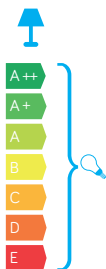

INOX KWADRAT

KOD / CODE: SS802-A

Oprawa oświetleniowa elewacyjna
/ Wall lighting fixture

DANE TECHNICZNE / TECHNICAL DATA

Źródło światła: E27, 1 x max 40 W
/ Light source

MATERIAŁ / MATERIAL

Korpus / Body

- stal nierdzewna / stainless steel

Klosz / Diffuser

- biały poliwęglan / white polycarbonate

PODZESPOŁY / COMPONENTS

- oprawka żarówki E27 4A, 250 V

/ light bulb holder

- przewód przyłączeniowy 0,5 mm²

/ connection cable

- kostki zaciskowe 1,5 mm²

/ terminal blocks

- koszulki termokurczliwe / heat shrink

KOLOR / COLOUR

inox
/ inox

Wymiary podane są w centymetrach / Dimensions are given in centimeters.