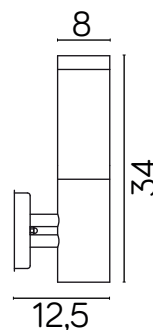

INOX KWADRAT

KOD / CODE: SS802-A

Oprawa oświetleniowa elewacyjna
/ Wall lighting fixture

DANE TECHNICZNE / TECHNICAL DATA

Źródło światła: E27, 1 x max 40 W
/ Light source

MATERIAŁ / MATERIAL

Korpus / Body

- stal nierdzewna / stainless steel

Klosz / Diffuser

- biały poliwęglan / white polycarbonate

PODZESPOŁY / COMPONENTS

- oprawka żarówki E27 4A, 250 V

/ light bulb holder

- przewód przyłączeniowy 0,5 mm²

/ connection cable

- kostki zaciskowe 1,5 mm²

/ terminal blocks

- koszulki termokurczliwe / heat shrink

KOLOR / COLOUR

inox
/ inox

Wymiary podane są w centymetrach / Dimensions are given in centimeters.