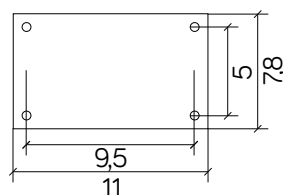

FLER

KOD / CODE: 17602-580 DG

Oprawa oświetleniowa stojąca
/ Post lighting fixture

DANE TECHNICZNE / TECHNICAL DATA

Źródło światła: 90 x SMD LED, 10 W

/ Light source

Strumień świetlny: 720 lm

/ Luminous flux

KOLOR / COLOUR

ciemny
popiel
/ dark grey

LED

podstawa / base

Wymiary podane są w centymetrach / Dimensions are given in centimeters.