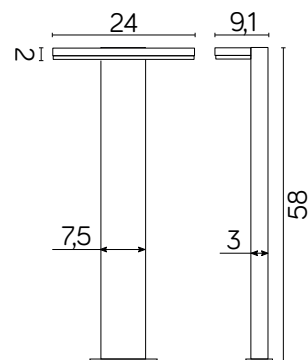

FLER

KOD / CODE: 17602-580 DG

Oprawa oświetleniowa stojąca
/ Post lighting fixture

DANE TECHNICZNE / TECHNICAL DATA

Źródło światła: 90 x SMD LED, 10 W

/ Light source

Strumień świetlny: 720 lm

/ Luminous flux

KOLOR / COLOUR

ciemny
popiel
/ dark grey

LED

podstawa / base

Wymiary podane są w centymetrach / Dimensions are given in centimeters.