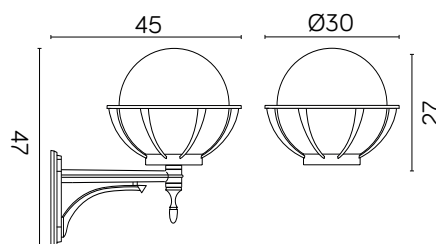

KULE Z KOSZYKIEM 250

KOD / CODE: K 3012/1/KPO 250 U OP

KOD / CODE: K 3012/1/KPO 250 U FU

Oprawa oświetleniowa elewacyjna
/ Wall lighting fixture

DANE TECHNICZNE / TECHNICAL DATA

Źródło światła: E27, 1 x max 60 W
/ Light source

PODZESPOŁY / COMPONENTS

- oprawka żarówki E27 4A, 250 V

/ light bulb holder

- przewód przyłączeniowy 0,5 mm²

/ connection cable

- kostki zaciskowe 2,5 A, 250 V, 2,5 mm²

/ terminal blocks

- koszulki termokurczliwe / heat shrink

KOLOR / COLOUR

czarny
/ black

KLOSZE / GLOBES

OP
Biały
/ whiteFU
Przeźroczysto-przydymiony
/ smoked, transparent

Wymiary podane są w centymetrach / Dimensions are given in centimeters.