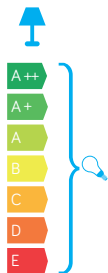

PODZESPOŁY / COMPONENTS

- oprawka żarówki E27 4A, 250 V

/ light bulb holder

- przewód przyłączeniowy 0,5 mm²

/ connection cable

- kostki zaciskowe 2,5 A, 250 V, 2,5 mm²

/ terminal blocks

- koszulki termokurczliwe / heat shrink

KOLOR / COLOUR

czarny
/ black

KLOSZE / GLOBES

OP
Biały
/ whiteFU
Przeźroczysto-przydymiony
/ smoked, transparent

Wymiary podane są w centymetrach / Dimensions are given in centimeters.