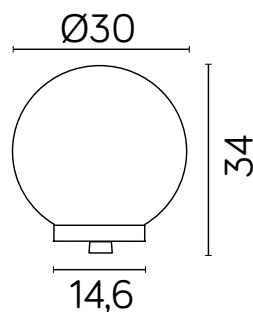

## PODZESPOŁY / COMPONENTS

- oprawka żarówki E27 4A, 250 V  
/ light bulb holder
- przewód przyłączeniowy 0,5 mm<sup>2</sup>  
/ connection cable
- kostki zaciskowe 2,5 A, 250 V, 2,5 mm<sup>2</sup>  
/ terminal blocks
- koszulki termokurczliwe / heat shrink

## KLOSZE / GLOBES

OP  
Biały  
/whiteFU  
Przeźroczysto-przydymiony  
/smoked, transparent

Wymiary podane są w centymetrach / Dimensions are given in centimeters.