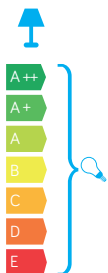

KOLOR / COLOUR

czarny
/ black

KLOSZE / GLOBES

OP
Biały
/white

FU
Przeźroczysto-przydymiony
/smoked, transparent