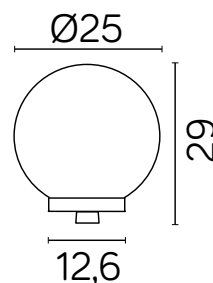

KULE CLASSIC

KOD / CODE: G 250 Z OP 35

KOD / CODE: G 250 Z FU 35

Oprawa oświetleniowa (głowica)
/ Lighting fixture (head lamp)

DANE TECHNICZNE / TECHNICAL DATA

Źródło światła: E27, 1 x max 60 W
/ Light source

PODZESPOŁY / COMPONENTS

- oprawka żarówki E27 4A, 250 V
/ light bulb holder
- przewód przyłączeniowy 0,5 mm²
/ connection cable
- kostki zaciskowe 2,5 A, 250 V, 2,5 mm²
/ terminal blocks
- koszulki termokurczliwe / heat shrink

KOLOR / COLOUR

czarny
/ black

KLOSZE / GLOBES

OP
Biały
/whiteFU
Przeźroczysto-przydymiony
/smoked, transparent

Wymiary podane są w centymetrach / Dimensions are given in centimeters.