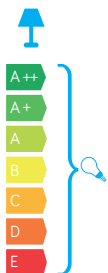

KULE CLASSIC

KOD / CODE: G 250 Z OP 35

KOD / CODE: G 250 Z FU 35

Oprawa oświetleniowa (głowica)
/ Lighting fixture (head lamp)

DANE TECHNICZNE / TECHNICAL DATA

Źródło światła: E27, 1 x max 60 W
/ Light source

MATERIAŁ / MATERIAL

Korpus / Body

- odlew aluminiowy / die-cast aluminum

Klosz / Globe

- szkło akrylowe (PMMA)
/ polymethacrylate (PMMA)

Elementy złączne / Fasteners

- stal nierdzewna / stainless steel
- stal ocynkowana / galvanized steelWysokiej jakości lakier proszkowy;
półmat struktura, odporny na warunki
atmosferyczne
/ High quality powder varnish, semi-matte
structure, resistant to weather conditions

PODZESPOŁY / COMPONENTS

- oprawka żarówki E27 4A, 250 V
/ light bulb holder
- przewód przyłączeniowy 0,5 mm²
/ connection cable
- kostki zaciskowe 2,5 A, 250 V, 2,5 mm²
/ terminal blocks
- koszulki termokurczliwe / heat shrink

KOLOR / COLOUR

czarny
/ black

KLOSZE / GLOBES

OP
Biały
/whiteFU
Przeźroczysto-przydymiony
/smoked, transparent

Wymiary podane są w centymetrach / Dimensions are given in centimeters.