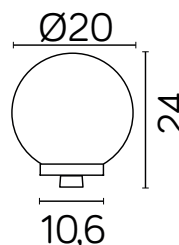

KULE CLASSIC

KOD / CODE: G 200 Z OP 35

KOD / CODE: G 200 Z FU 35

Oprawa oświetleniowa (głowica)
/ Lighting fixture (head lamp)

DANE TECHNICZNE / TECHNICAL DATA

Źródło światła: E27, 1 x max 60 W
/ Light source

PODZESPOŁY / COMPONENTS

- oprawka żarówki E27 4A, 250 V
/ light bulb holder
- przewód przyłączeniowy 0,5 mm²
/ connection cable
- kostki zaciskowe 2,5 A, 250 V, 2,5 mm²
/ terminal blocks
- koszulki termokurczliwe / heat shrink

KOLOR / COLOUR

czarny
/ black

KLOSZE / GLOBES

OP
Biały
/whiteFU
Przeźroczysto-przydymiony
/smoked, transparent

Wymiary podane są w centymetrach / Dimensions are given in centimeters.