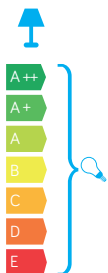

KULE CLASSIC

KOD / CODE: G 200 Z OP 35

KOD / CODE: G 200 Z FU 35

Oprawa oświetleniowa (głowica)
/ Lighting fixture (head lamp)

DANE TECHNICZNE / TECHNICAL DATA

Źródło światła: E27, 1 x max 60 W
/ Light source

MATERIAŁ / MATERIAL

Korpus / Body

- odlew aluminiowy / die-cast aluminum

Klosz / Globe

- szkło akrylowe (PMMA)
/ polymethacrylate (PMMA)

Elementy złączne / Fasteners

- stal nierdzewna / stainless steel
- stal ocynkowana / galvanized steelWysokiej jakości lakier proszkowy;
półmat struktura, odporny na warunki
atmosferyczne
/ High quality powder varnish, semi-matte
structure, resistant to weather conditions

PODZESPOŁY / COMPONENTS

- oprawka żarówki E27 4A, 250 V
/ light bulb holder
- przewód przyłączeniowy 0,5 mm²
/ connection cable
- kostki zaciskowe 2,5 A, 250 V, 2,5 mm²
/ terminal blocks
- koszulki termokurczliwe / heat shrink

KOLOR / COLOUR

czarny
/ black

KLOSZE / GLOBES

OP
Biały
/whiteFU
Przeźroczysto-przydymiony
/smoked, transparent

Wymiary podane są w centymetrach / Dimensions are given in centimeters.