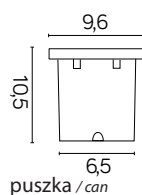

## MATERIAŁ / MATERIAL

Korpus / Body

- odlew aluminiowy / die-cast aluminum

Pierścień / Ring

- stal nierdzewna 304 / stainless steel 304

Szybka / Glass

- szkło hartowane / tempered glass

Puszka / Can

## KOLOR / COLOUR

inox  
/ inox

puszka / can

Wymiary podane są w centymetrach / Dimensions are given in centimeters.