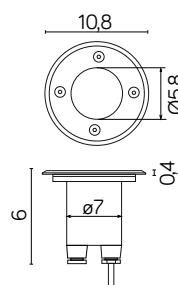

## MATERIAŁ / MATERIAL

Korpus / Body

- odlew aluminiowy / die-cast aluminum

Pierścień / Ring

- stal nierdzewna 304 / stainless steel 304

Szybka / Glass

- szkło hartowane / tempered glass

Puszka / Can

## KOLOR / COLOUR

inox  
/ inox

puszka / can

Wymiary podane są w centymetrach / Dimensions are given in centimeters.