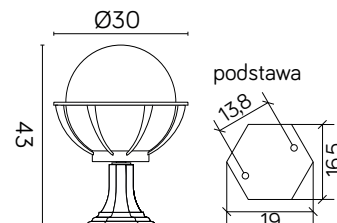

PODZESPOŁY / COMPONENTS

- oprawka żarówki E27 4A, 250 V

/ light bulb holder

- przewód przyłączeniowy 0,5 mm²

/ connection cable

- kostki zaciskowe 2,5 A, 250 V, 2,5 mm²

/ terminal blocks

- koszulki termokurczliwe / heat shrink

KOLOR / COLOUR

czarny
/ black

KLOSZE / GLOBES

OP
Biały
/whiteFU
Przeźroczysto-przydymiony
/smoked, transparent

Wymiary podane są w centymetrach / Dimensions are given in centimeters.