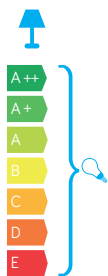

PODZESPOŁY / COMPONENTS

- oprawka żarówki E27 4A, 250 V

/ light bulb holder

- przewód przyłączeniowy 0,5 mm²

/ connection cable

- kostki zaciskowe 2,5 A, 250 V, 2,5 mm²

/ terminal blocks

- koszulki termokurczliwe / heat shrink

KOLOR / COLOUR

czarny
/ black

KLOSZE / GLOBES

OP
Biały
/whiteFU
Przeźroczysto-przydymiony
/smoked, transparent

Wymiary podane są w centymetrach / Dimensions are given in centimeters.