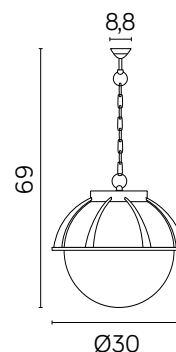

KULE Z KOSZYKIEM 250

KOD / CODE: K 1018/1/KPO 250 OP

KOD / CODE: K 1018/1/KPO 250 FU

Oprawa oświetleniowa wisząca
/ Hanging light fixture

DANE TECHNICZNE / TECHNICAL DATA

Źródło światła: E27, 1 x max 60 W
/ Light source

MATERIAŁ / MATERIAL

Korpus / Body

- odlew aluminiowy / die-cast aluminum

Klosz / Globe

- szkło akrylowe (PMMA)
/ polymethacrylate (PMMA)

Elementy złączne / Fasteners

- stal nierdzewna / stainless steel
- stal ocynkowana / galvanized steelWysokiej jakości lakier proszkowy;
półmat struktura, odporny na warunki
atmosferyczne
/ High quality powder varnish, semi-matte
structure, resistant to weather conditions

PODZESPOŁY / COMPONENTS

- oprawka żarówki E27 4A, 250 V
/ light bulb holder
- przewód przyłączeniowy 0,5 mm²
/ connection cable
- kostki zaciskowe 2,5 A, 250 V, 2,5 mm²
/ terminal blocks
- koszulki termokurczliwe / heat shrink

KOLOR / COLOUR

 czarny
/ black

KLOSZE / GLOBES

OP
Biały
/whiteFU
Przeźroczysto-przydymiony
/smoked, transparent

Wymiary podane są w centymetrach / Dimensions are given in centimeters.