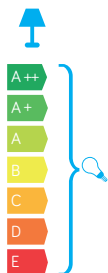

KULE Z KOSZYKIEM 250

KOD / CODE: K 1018/1/KPO 250 OP

KOD / CODE: K 1018/1/KPO 250 FU

Oprawa oświetleniowa wisząca
/ Hanging light fixture

DANE TECHNICZNE / TECHNICAL DATA

Źródło światła: E27, 1 x max 60 W
/ Light source

MATERIAŁ / MATERIAL

Korpus / Body

- odlew aluminiowy / die-cast aluminum

Klosz / Globe

- szkło akrylowe (PMMA)
/ polymethacrylate (PMMA)

Elementy złączne / Fasteners

- stal nierdzewna / stainless steel
- stal ocynkowana / galvanized steelWysokiej jakości lakier proszkowy;
półmat struktura, odporny na warunki
atmosferyczne
/ High quality powder varnish, semi-matte
structure, resistant to weather conditions

PODZESPOŁY / COMPONENTS

- oprawka żarówki E27 4A, 250 V
/ light bulb holder
- przewód przyłączeniowy 0,5 mm²
/ connection cable
- kostki zaciskowe 2,5 A, 250 V, 2,5 mm²
/ terminal blocks
- koszulki termokurczliwe / heat shrink

KOLOR / COLOUR

 czarny
/ black

KLOSZE / GLOBES

OP
Biały
/whiteFU
Przeźroczysto-przydymiony
/smoked, transparent

Wymiary podane są w centymetrach / Dimensions are given in centimeters.