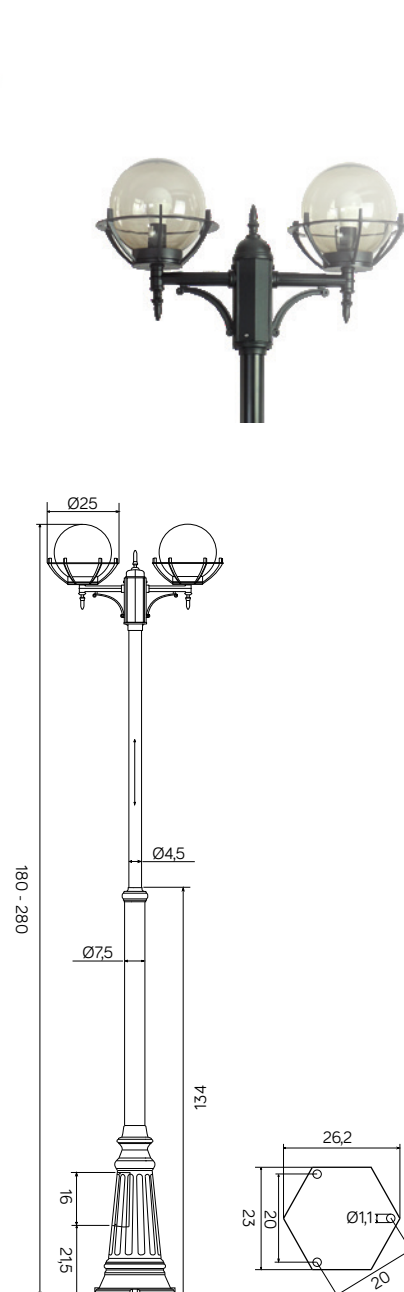

KULE Z KOSZYKIEM 200

KOD / CODE: OGMWN 2 KPO OP

KOD / CODE: OGMWN 2 KPO FU

Oprawa oświetleniowa masztowa
/ Mast lighting fixture

DANE TECHNICZNE / TECHNICAL DATA

Źródło światła: E27, 2 x max 60 W
/ Light source

MATERIAŁ / MATERIAL

Korpus / Body

- odlew aluminiowy / die-cast aluminum

Klosz / Globe

- szkło akrylowe (PMMA)
/ polymethacrylate (PMMA)

Elementy złączne / Fasteners

- stal nierdzewna / stainless steel
- stal ocynkowana / galvanized steelWysokiej jakości lakier proszkowy;
półmat struktura, odporny na warunki
atmosferyczne
/ High quality powder varnish, semi-matte
structure, resistant to weather conditions

PODZESPOŁY / COMPONENTS

- oprawka żarówki E27 4A, 250 V
/ light bulb holder
- przewód przyłączeniowy 3 x 1,5 mm²
/ connection cable
- kostki zaciskowe 2,5 A, 250 V, 2,5 mm²
/ terminal blocks
- koszulki termokurczliwe / heat shrink

KOLOR / COLOUR

 czarny
/ black

KLOSZE / GLOBES

OP
Biały
/ white

FU
Przeźroczysto-przydymiony
/ smoked, transparent

Wymiary podane są w centymetrach / Dimensions are given in centimeters.