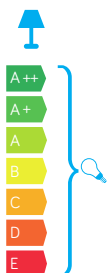

KULE Z KOSZYKIEM 200

KOD / CODE: OGMWN 2 KPO OP

KOD / CODE: OGMWN 2 KPO FU

Oprawa oświetleniowa masztowa
/ Mast lighting fixture

DANE TECHNICZNE / TECHNICAL DATA

Źródło światła: E27, 2 x max 60 W
/ Light source

MATERIAŁ / MATERIAL

Korpus / Body

- odlew aluminiowy / die-cast aluminum

Klosz / Globe

- szkło akrylowe (PMMA)
/ polymethacrylate (PMMA)

Elementy złączne / Fasteners

- stal nierdzewna / stainless steel
- stal ocynkowana / galvanized steelWysokiej jakości lakier proszkowy;
półmat struktura, odporny na warunki
atmosferyczne
/ High quality powder varnish, semi-matte
structure, resistant to weather conditions

PODZESPOŁY / COMPONENTS

- oprawka żarówki E27 4A, 250 V
/ light bulb holder
- przewód przyłączeniowy 3 x 1,5 mm²
/ connection cable
- kostki zaciskowe 2,5 A, 250 V, 2,5 mm²
/ terminal blocks
- koszulki termokurczliwe / heat shrink

KOLOR / COLOUR

 czarny
/ black

KLOSZE / GLOBES

OP
Biały
/ white

FU
Przeźroczysto-przydymiony
/ smoked, transparent

Wymiary podane są w centymetrach / Dimensions are given in centimeters.